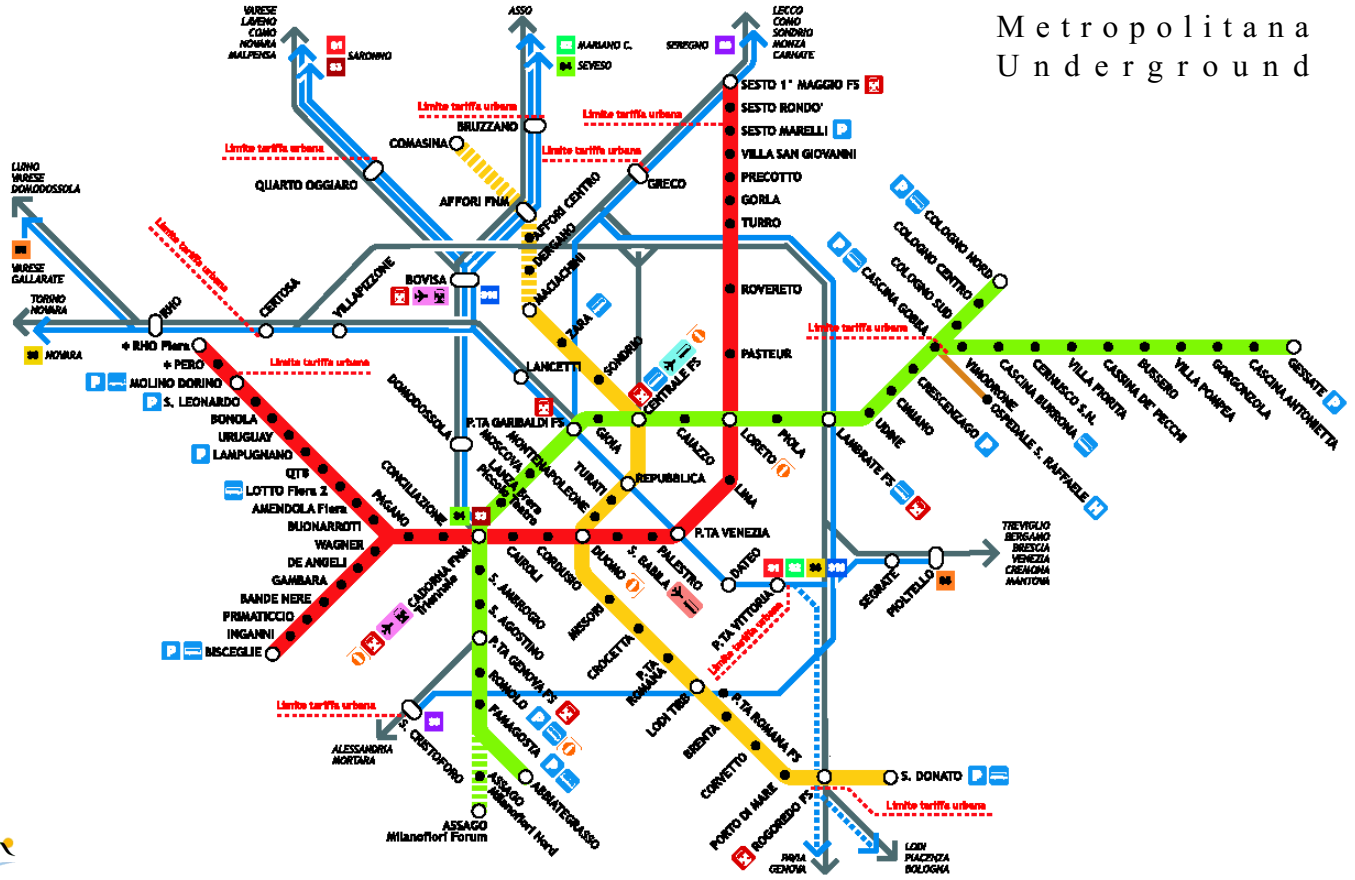

Metropolitana Underground